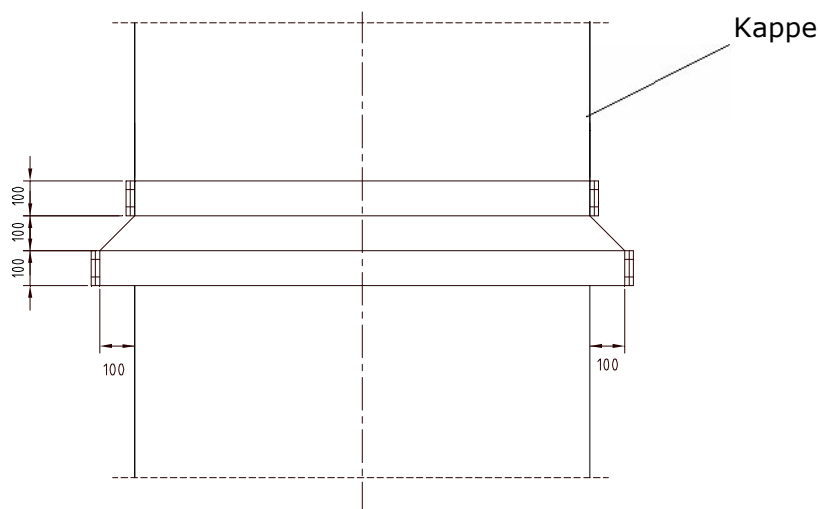

REGNKRAVE OG TAGGENNEMFØRING

Regnkraver og tagflanger leveres delte – antal delinger afhænger af størrelsen.

Tagflanger popnitted sammen ved montagen.

Regnkraver boltes sammen ved montagen.

Kan leveres i følgende materialer:

- Aluminiumsplader
- Rustfrit stål 1.4301

Regnkrave

Tagflange til fladt tag

Tagflange til skrå tag

Regnkrave og tagflange

Rev. 2012.08.01