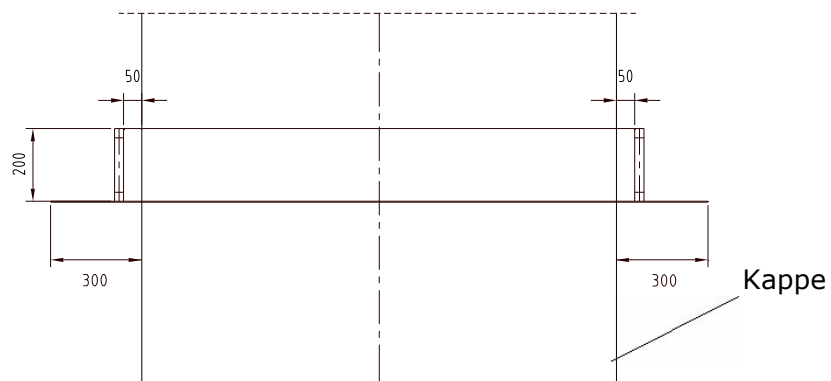

REGNKRAVE OG TAGGENNEMFØRING

Regnkraver og tagflanger leveres delte – antal delinger afhænger af størrelsen.

Tagflanger popnitted sammen ved montagen.

Regnkraver boltes sammen ved montagen.

Kan leveres i følgende materialer:

- Aluminiumsplader
- Rustfrit stål 1.4301

Regnkrave

Tagflange til fladt tag

Tagflange til skrå tag

Regnkrave og tagflange

Rev. 2012.08.01