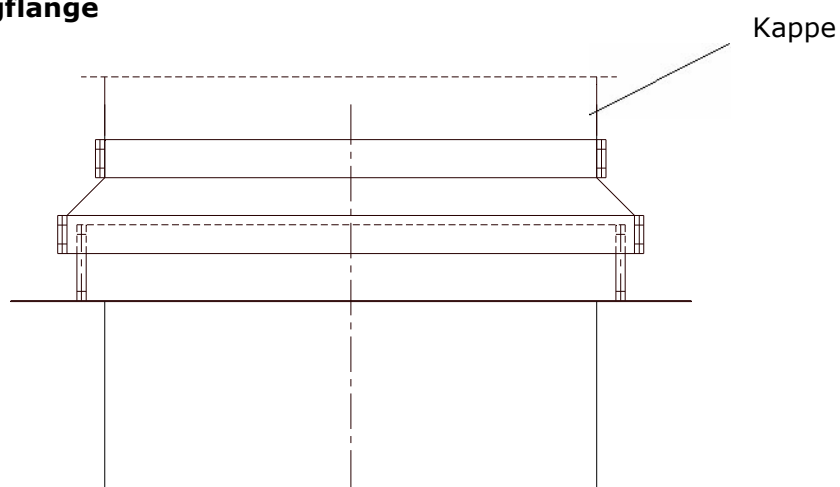

REGNKRAVE OG TAGGENNEMFØRING

Regnkraver og tagflanger leveres delte – antal delinger afhænger af størrelsen.

Tagflanger popnitted sammen ved montagen.

Regnkraver boltes sammen ved montagen.

Kan leveres i følgende materialer:

- Aluminiumsplader
- Rustfrit stål 1.4301

Regnkrave

Tagflange til fladt tag

Tagflange til skrå tag

Regnkrave og tagflange

Rev. 2012.08.01