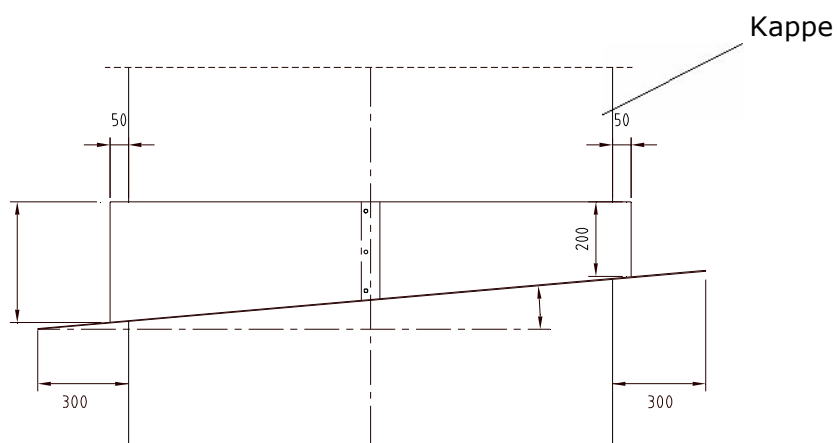

REGNKRAVE OG TAGGENNEMFØRING

Regnkraver og tagflanger leveres delte – antal delinger afhænger af størrelsen.

Tagflanger popnitted sammen ved montagen.

Regnkraver boltes sammen ved montagen.

Kan leveres i følgende materialer:

- Aluminiumsplader
- Rustfrit stål 1.4301

Regnkrave

Tagflange til fladt tag

Tagflange til skrå tag

Regnkrave og tagflange

Rev. 2012.08.01