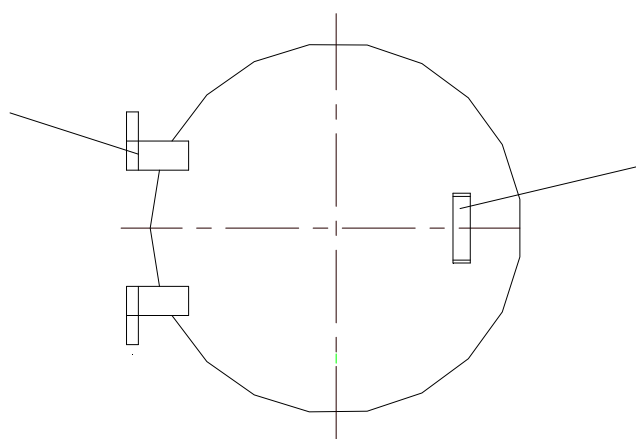

UDSTIGNINGSLEM I TOP

Topplade

Udluftningsåbning

Rustfri hængsel

Håndtag

Rev. 2012.08.01