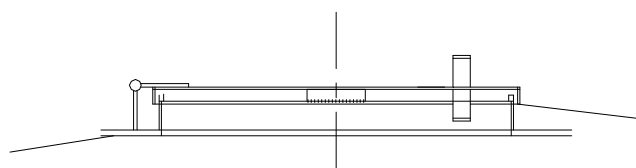

UDSTIGNINGSLEM I TOP

Topplade

Udluftningsåbning

Rustfri hængsel

Håndtag

Rev. 2012.08.01