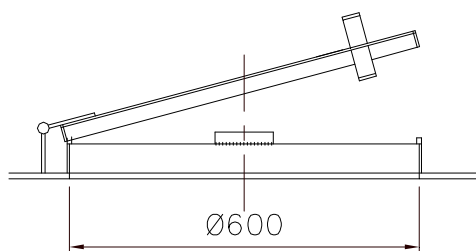

UDSTIGNINGSLEM I TOP

Topplade

Udluftningsåbning

Rustfri hængsel

Håndtag

Rev. 2012.08.01