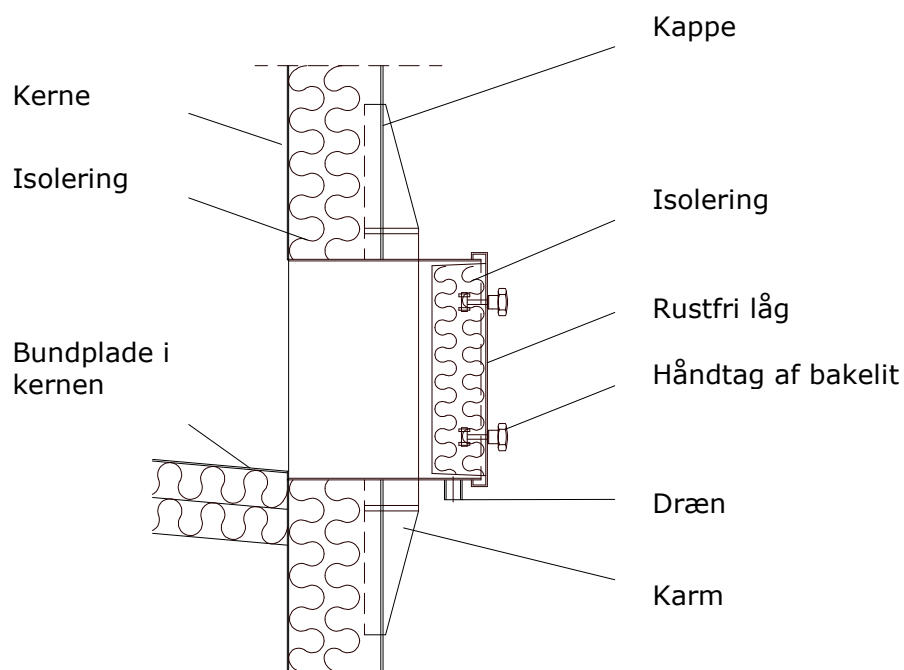

RENSELEM - FIRKANTET

Firkantede renselemme leveres efter behov med eller uden dræn.

Dimensioner: B x H = 200 x 300 mm eller B x H = 300 x 400 mm

Med dræn

Rev. 2012.08.01