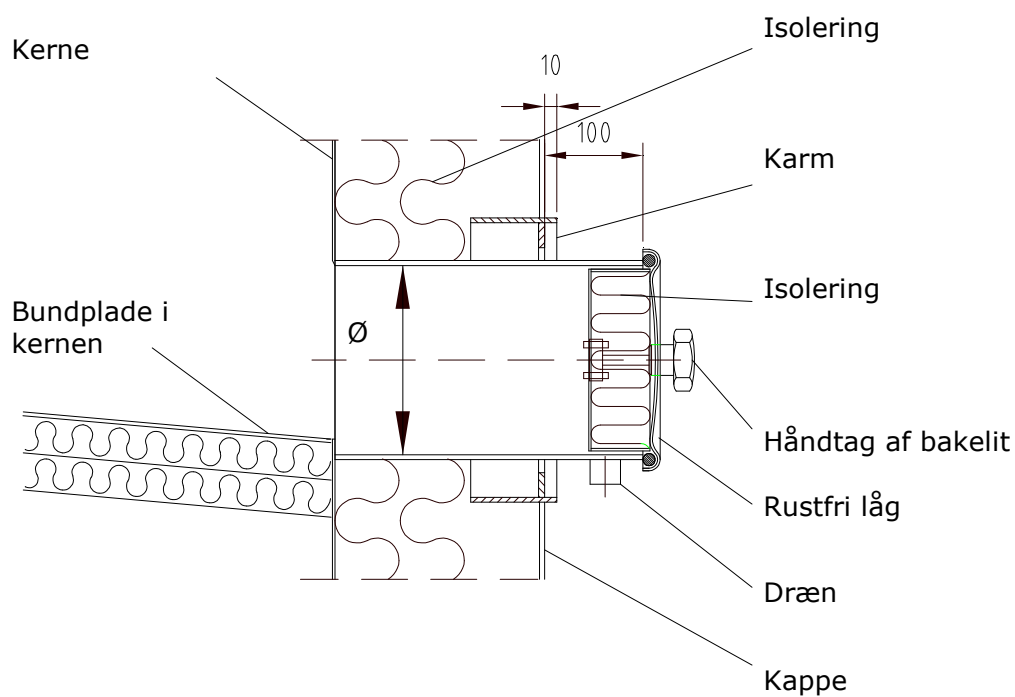

RENSELEM - RUND

Renselemme leveres efter behov med eller uden dræn.

Dimensioner: Ø = 150 mm eller Ø = 200 mm

Med dræn

Rev. 2012.08.01